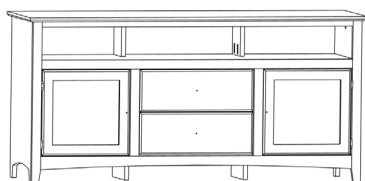

### 54" WIDE ENTERTAINMENT CONSOLE

**30" High**  
54"W Console **6854**  
30"H x 54"W x 18"D  
54"W Console - Flush **6854F**  
30"H x 52½"W x 18"D

**37" High**  
54"W Tall Console **6855**  
37½"H x 54"W x 18"D  
54"W Tall Console - Flush **6855F**  
37½"H x 52½"W x 18"D

### 61" WIDE ENTERTAINMENT CONSOLE

**30" High**  
61"W Console **6861**  
30"H x 61¾"W x 18"D  
61"W Console - Flush **6861F**  
30"H x 59¾"W x 18"D

**37" High**  
61"W Tall Console **6863**  
37½"H x 61¾"W x 18"D  
61"W Tall Console - Flush **6863F**  
37½"H x 59¾"W x 18"D