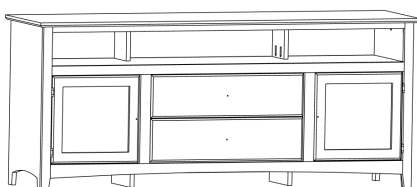

### 54" WIDE ENTERTAINMENT CONSOLE

**30" High**  
54"W Console **6854**  
30"H x 54"W x 18"D  
54"W Console - Flush **6854F**  
30"H x 52½"W x 18"D

**37" High**  
54"W Tall Console **6855**  
37½"H x 54"W x 18"D  
54"W Tall Console - Flush **6855F**  
37½"H x 52½"W x 18"D

### 61" WIDE ENTERTAINMENT CONSOLE

**30" High**  
61"W Console **6861**  
30"H x 61¾"W x 18"D  
61"W Console - Flush **6861F**  
30"H x 59¾"W x 18"D

**37" High**  
61"W Tall Console **6863**  
37½"H x 61¾"W x 18"D  
61"W Tall Console - Flush **6863F**  
37½"H x 59¾"W x 18"D

### 70" WIDE ENTERTAINMENT CONSOLE

**30" High**  
70"W Console **6872**  
30"H x 70"W x 18"D  
70"W Console - Flush **6872F**  
30"H x 68¼"W x 18"D

**37" High**  
70"W Tall Console **6873**  
37½"H x 70"W x 18"D  
70"W Console - Flush **6873F**  
37½"H x 68¼"W x 18"D