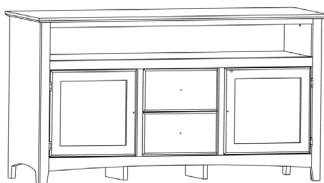

### 47" WIDE ENTERTAINMENT CONSOLE

**30" High**  
47" w **6848**  
30"H x 47¼"W x 18"D  
47" Console - Flush **6848F**  
30"H x 45¾"W x 18"D

Corner Console **6940**  
29"H 40"W x 20"D  
*Shown in Driftwood*

### 54" WIDE ENTERTAINMENT CONSOLE

**30" High**  
54"W Console **6854**  
30"H x 54"W x 18"D  
54"W Console - Flush **6854F**  
30"H x 52½"W x 18"D

**37" High**  
54"W Tall Console **6855**  
37½"H x 54"W x 18"D  
54"W Tall Console - Flush **6855F**  
37½"H x 52½"W x 18"D