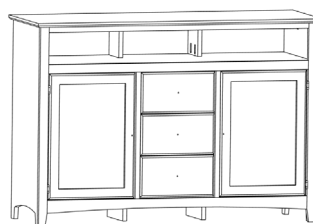

### 47" WIDE ENTERTAINMENT CONSOLE

**30" High**  
47" w **6848**  
30"H x 47¼"W x 18"D  
47" Console - Flush **6848F**  
30"H x 45¾"W x 18"D

Corner Console **6940**  
29"H 40"W x 20"D  
*Shown in Driftwood*

### 54" WIDE ENTERTAINMENT CONSOLE

**30" High**  
54"W Console **6854**  
30"H x 54"W x 18"D  
54"W Console - Flush **6854F**  
30"H x 52½"W x 18"D

**37" High**  
54"W Tall Console **6855**  
37½"H x 54"W x 18"D  
54"W Tall Console - Flush **6855F**  
37½"H x 52½"W x 18"D